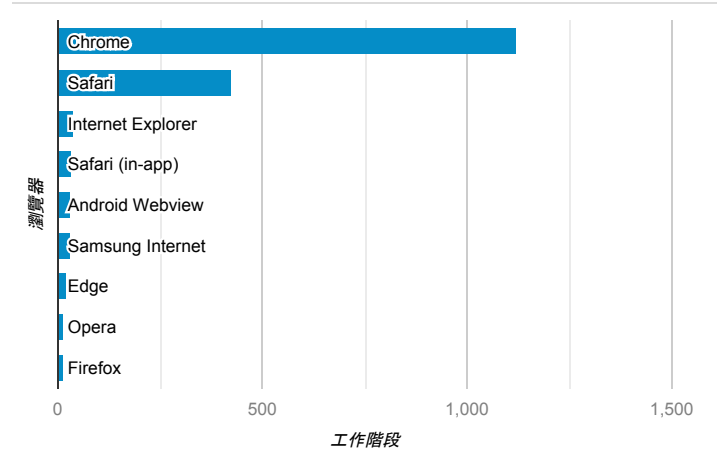

報表01_訪客

2019年10月14日 - 2019年10月20日

所有使用者
100.00% 個工作階段

平均造訪停留時間和單次造訪頁數

造訪地圖

跳出率和平均造訪停留時間

造訪 (依瀏覽器分組)

造訪和不重複訪客