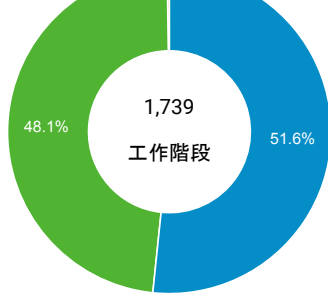

造訪和新造訪率 (依行動裝置資訊分組)

造訪和新造訪

造訪 (依裝置類別分組)

desktop mobile tablet

造訪 (依語言分組)

語言

工作階段

zh-tw	1,586
en-us	94
zh-cn	21
ja-jp	8
es-es	7
en-gb	6
en	4
vi-vn	3
fr-fr	2
ko-kr	2