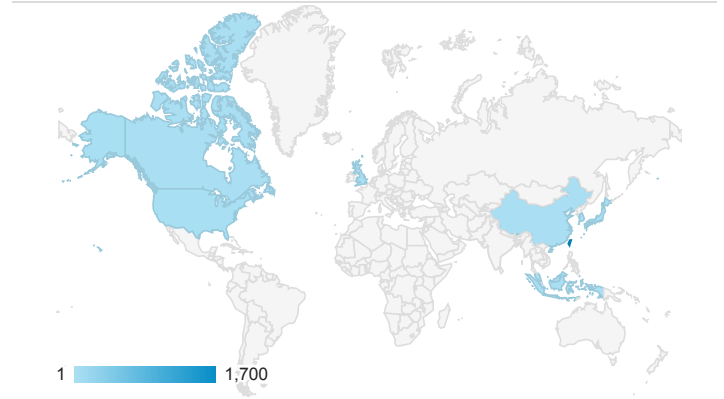

報表01_訪客

2019年10月14日 - 2019年10月20日

所有使用者
100.00% 個工作階段

平均造訪停留時間和單次造訪頁數

造訪地圖

跳出率和平均造訪停留時間

造訪 (依瀏覽器分組)

造訪和不重複訪客