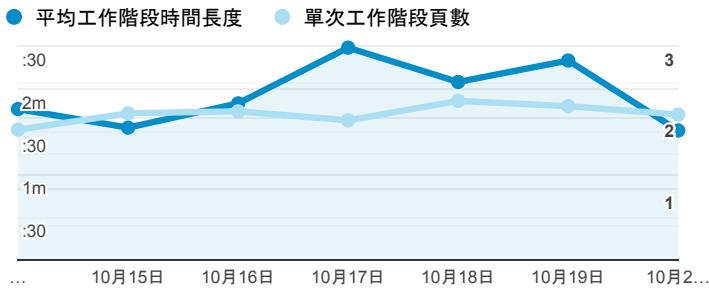

報表01_訪客

2019年10月14日 - 2019年10月20日

所有使用者
100.00% 個工作階段

平均造訪停留時間和單次造訪頁數

造訪地圖

跳出率和平均造訪停留時間

造訪 (依瀏覽器分組)

造訪和不重複訪客