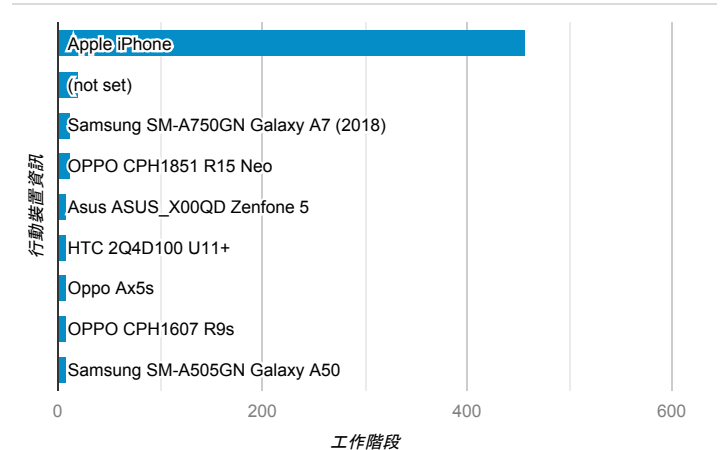

造訪和新造訪率 (依行動裝置資訊分組)