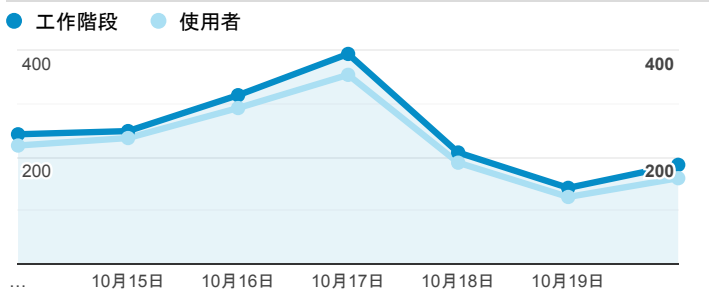

報表01_訪客

2019年10月14日 - 2019年10月20日

所有使用者
100.00% 個工作階段

平均造訪停留時間和單次造訪頁數

造訪地圖

跳出率和平均造訪停留時間

造訪 (依瀏覽器分組)

造訪和不重複訪客