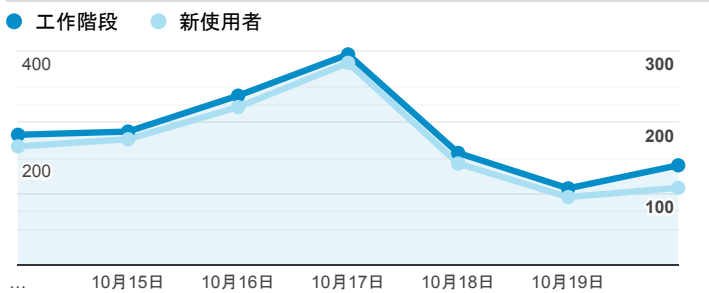

造訪和新造訪

造訪 (依裝置類別分組)

desktop mobile tablet

造訪 (依語言分組)

語言

工作階段