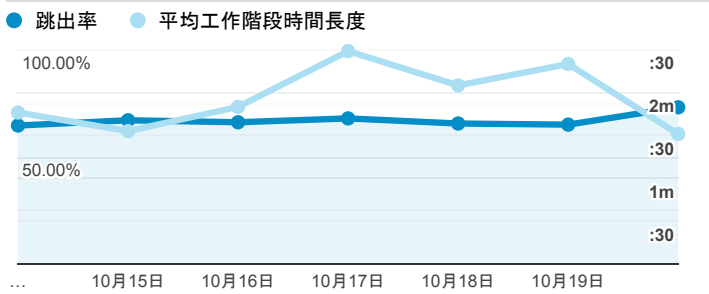

報表01_訪客

2019年10月14日 - 2019年10月20日

所有使用者
100.00% 個工作階段

平均造訪停留時間和單次造訪頁數

造訪地圖

跳出率和平均造訪停留時間

造訪 (依瀏覽器分組)

造訪和不重複訪客